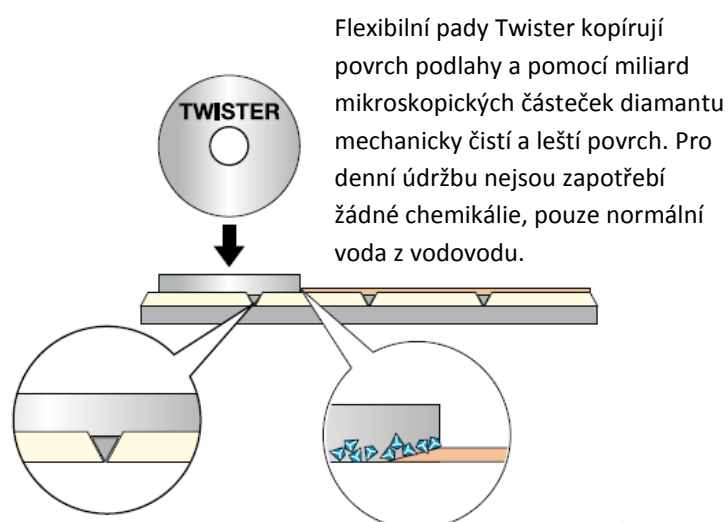

* Vztahuje se na zelený Twister na již upravené podlaze metodou Twister