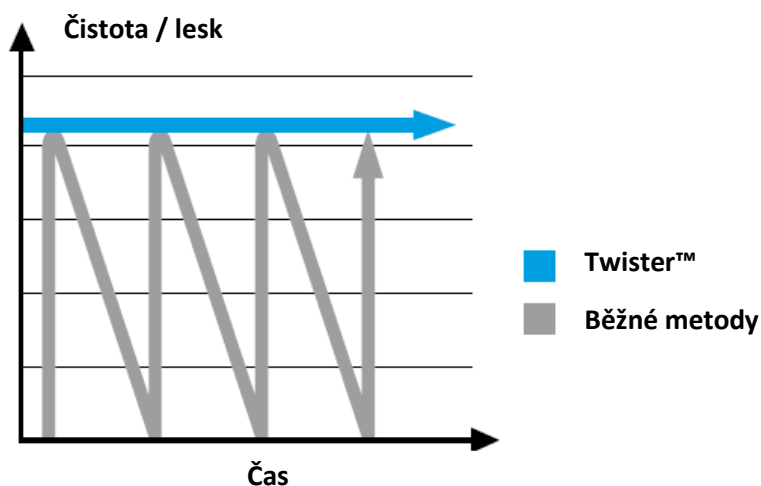

* Vztahuje se na zelený Twister na již upravené podlaze metodou Twister